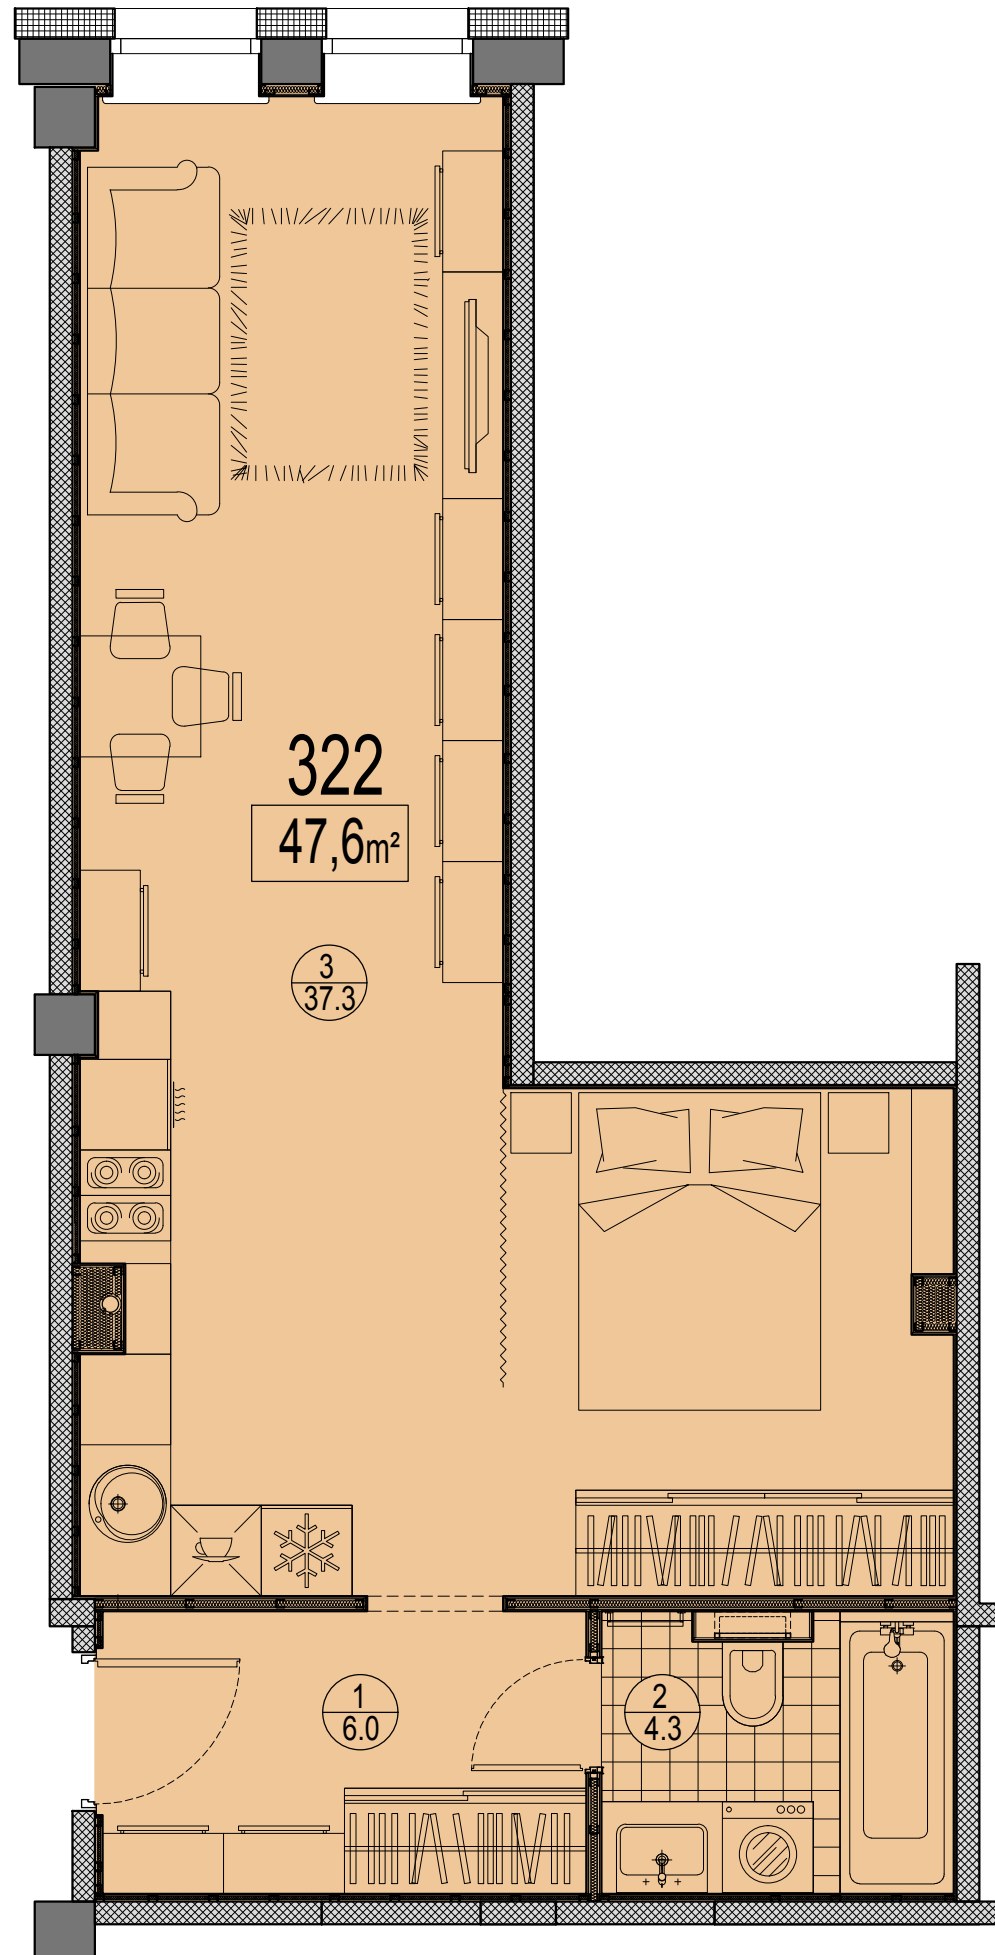

Prūšu 1A  
Dzīvoklis Nr.322  
3.stāvs

Telpu eksplikācija

№	Nosaukums	Platība, m²
1	Priekštelpa	6.0
2	Savienots sanmezglis	4.3
3	Istaba ar virtuves zonu	37.3
Kopā:		47.6

Dzīvokļa vieta  
3.stāvā