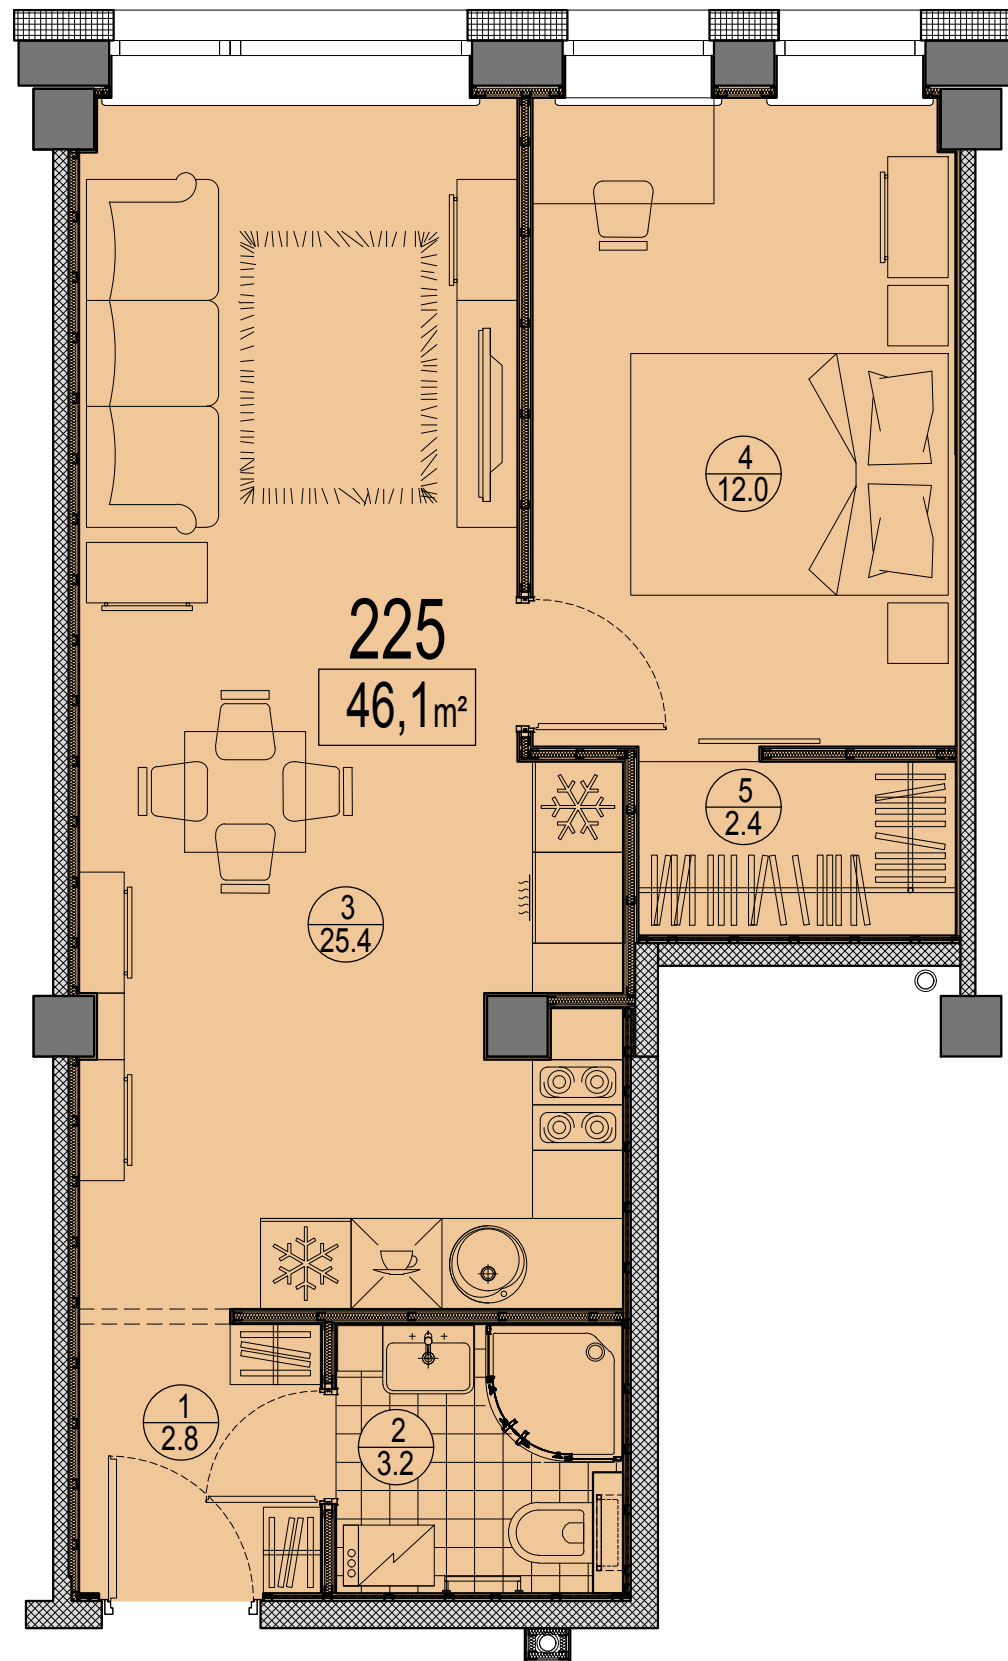

Prūšu 1A
 Dzīvoklis Nr.225
 2.stāvs

Telpu eksplikācija

№	Nosaukums	Platība, m²
1	Priekštelpa	2.8
2	Savienots sanmezglis	3.2
3	Istaba ar virtuves zonu	25.7
4	Istaba	12.0
5	Ģērbtuve	2.4
Kopā:		46.1

Dzīvokļa vieta
 2.stāvā